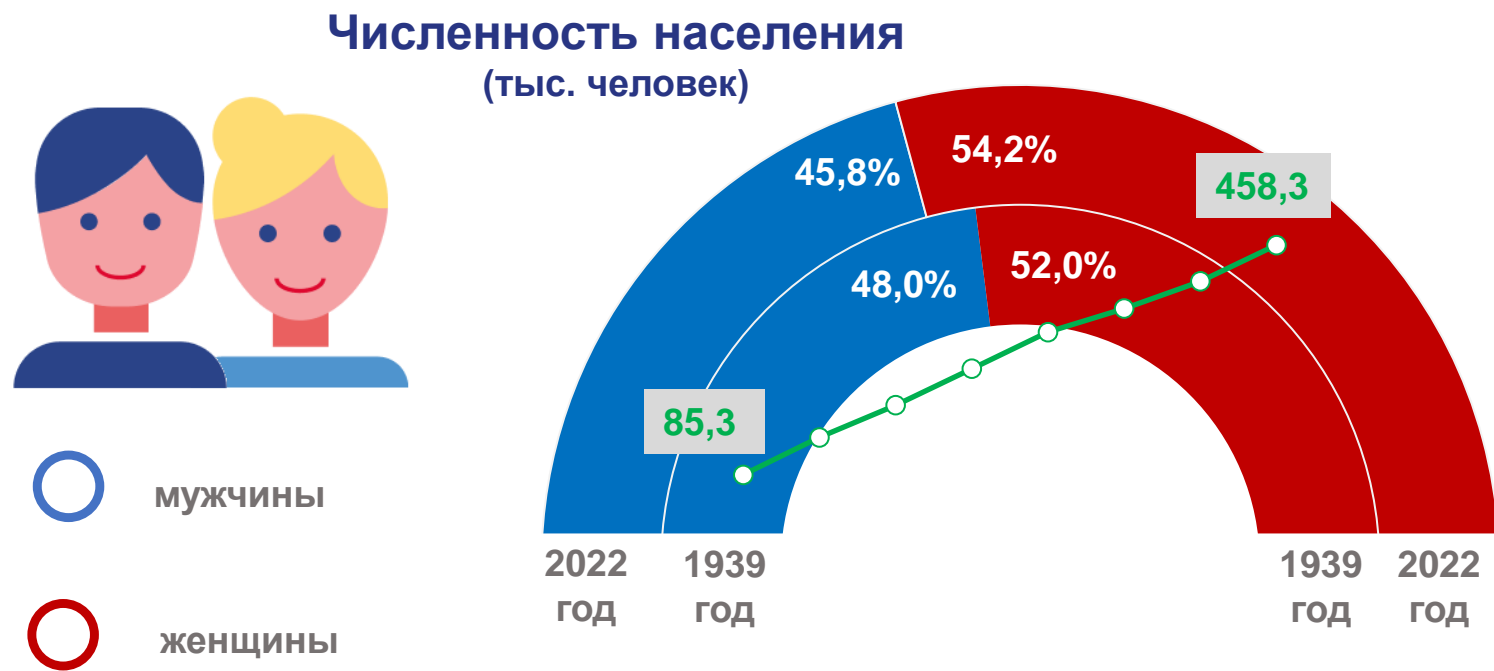

# СТАВРОПОЛЮ - 245 лет

1939 г.- наличное население, по данным переписи населения;  
2022 г. – оценка постоянного населения на 1 января, без учета итогов ВПН-2020.

Среднесписочная численность работников организаций

**113,5** тыс. человек

Средняя заработная плата работников организаций

**47 986,3** рубля

Январь-июнь 2022 года (без субъектов малого предпринимательства)

**14,0**

млн м<sup>2</sup>

Общая площадь жилищного фонда